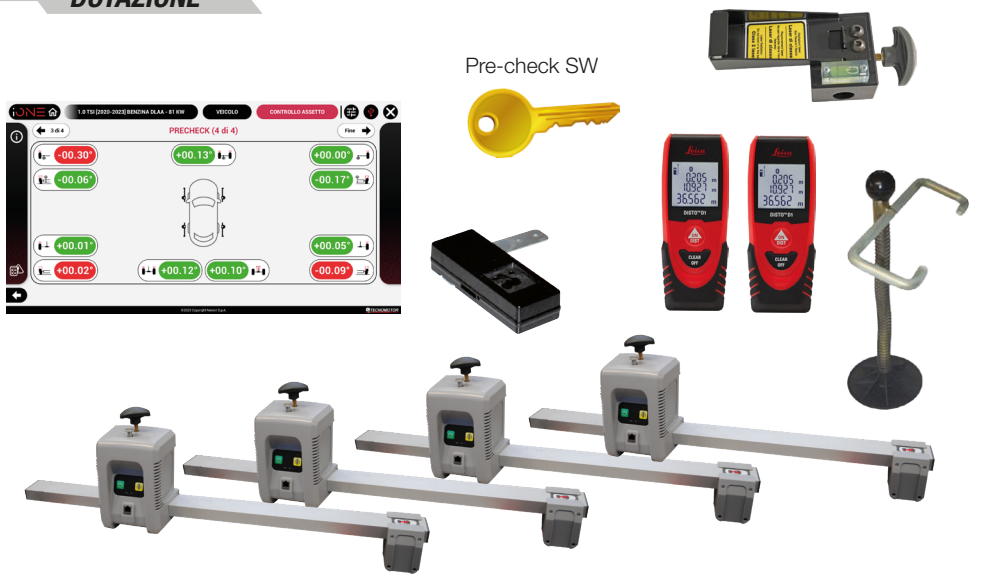

PROADAS TS-3D DIGITAL

DOTAZIONE

Codice	Alimentazione	Descrizione	
0-62103501/00	110-230V/1PH/60-60HZ	PROADAS TS-3D DIGITAL II PROADAS per clienti con assetto a telecamere Nexion di nuova generazione è composto da : PROADAS SCE 910, Pannello Radar, N.2 puntatori laser BT, Supporto puntatore laser per staffa, Kit barra lunga, kit Target 3D, Monitor 75", copertura monitor, Mini-PC per la riproduzione digitale dei target per la telecamera frontale, kit scambio dati Assetto-PROADAS.	
8-62100123		Licenza di abilitazione funzionalità PROADAS DIGITAL, abbonamento 12 mesi (obbligatoria)	
8-62100128		kit di personalizzazione PROADAS TS-3D DIGITAL (obbligatorio)	

PROADAS START DIGITAL

DOTAZIONE

Codice	Alimentazione	Descrizione	
0-62103601/00	110-230V/1PH/60-60HZ	PROADAS START DIGITAL Il PROADAS è composto da : PROADAS SCE 910, Pannello Radar, N.2 puntatori laser BT, Kit Allineamento START, Kit barra lunga, Monitor 75", copertura monitor, Mini-PC per la riproduzione digitale dei target per la telecamera frontale; Necessario per utilizzo n.2 staffe (NON INCLUSE NELLA DOTAZIONE).	
8-62100123		Licenza di abilitazione funzionalità PROADAS DIGITAL, abbonamento 12 mesi (obbligatoria)	
8-62100129		kit di personalizzazione PROADAS START DIGITAL (obbligatorio)	

PROADAS RS V1

DOTAZIONE

Codice	Alimentazione	Descrizione	
0-62103701/00	110-230V/1PH/60-60HZ	PROADAS RS V1 il Kit PROADAS per clienti senza assetto è composto da: PROADAS SCE 910, Pannello Radar, Kit allineamento sensori ottici, Supporto puntatore laser per staffa, Blocca sterzo, Licenza pre-controllo assetto ruote, Kit barra corta; necessario utilizzo di n. 4 staffe (NON INCLUSE NELLA DOTAZIONE).	
8-62100012		Licenza di abilitazione funzionalità PROADAS, abbonamento 12 mesi (obbligatoria)	
8-62100131		kit di personalizzazione RS V1 (obbligatorio)	